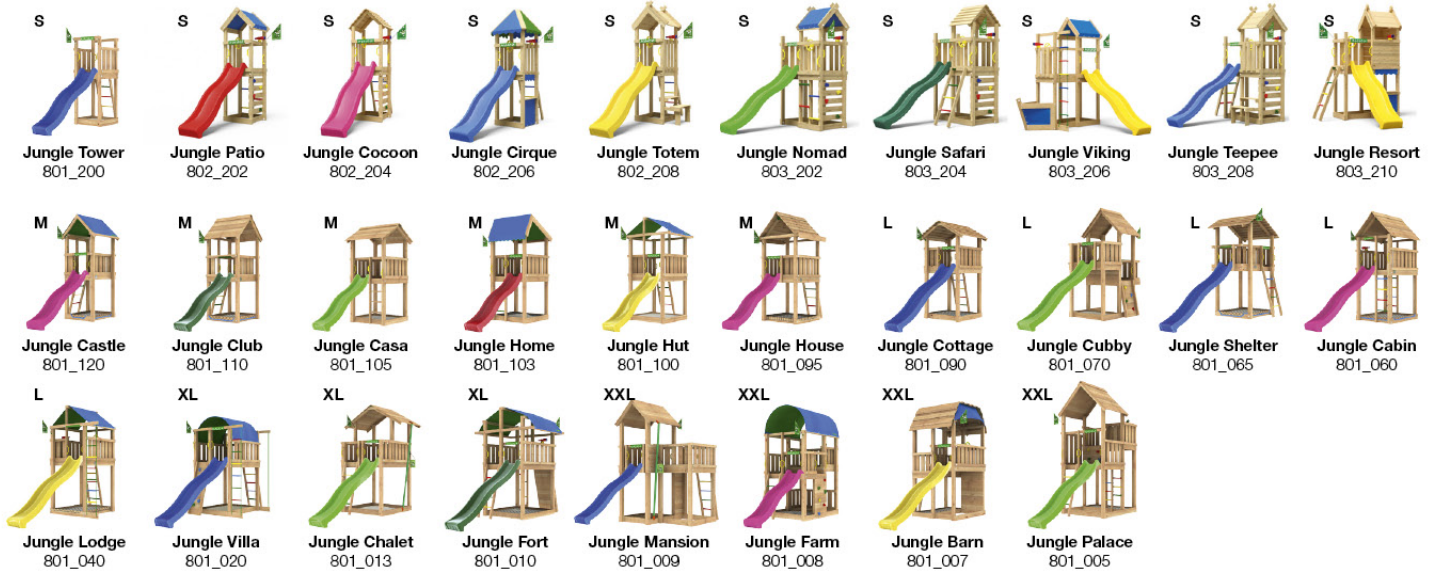

Playtowers