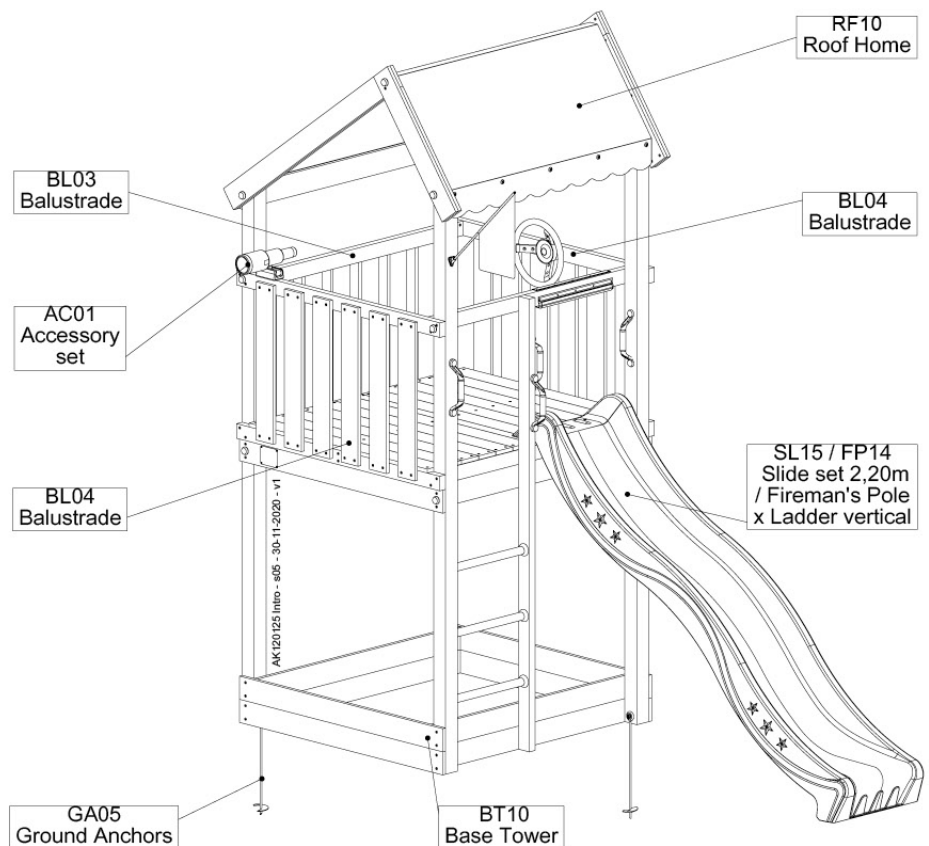

Part 2

Assembly

Instructions

Jungle Home 2.1

801_128

HOME 2.1
701_128

Jungle Gym

BACKYARD PLAYGROUNDS

What's in the delivery?

<p>1x 040_805</p> <p>1x 040_036</p>	<p>1x 022_300</p>	<p>1x 120_024</p>	<p>2x 007_001</p>	<p>4x 022_320</p>
<p>1x 103_901</p>	<p>1x 122_302</p> <p>1x 022_800</p>	<p>1x 123_200</p>	<p>1x 104_107</p>	<p>1x 100_051</p>
<p>1x 022_910</p>	<p>3x 005_03x</p> <p>6x 022_835</p>	<p>14x 120_005</p>	<p>1x 120_400</p> <p>9x 022_845</p>	<p>1x 123_222</p> <p>120 cm</p> <p>Canvas</p>