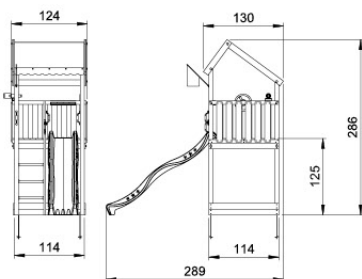

Part 2

Assembly

Instructions

Jungle Home 2.1

801_128

HOME 2.1
701_128

Jungle Gym

BACKYARD PLAYGROUNDS

since 1988

EN. Warnings. Only for domestic use. Maximum number of users is 6. **DE.** Achtung. Nur für den Hausgebrauch. Maximale Benutzerzahl: 6. **FR.** Attention. Réserve à un usage familial. Le nombre maximal d'utilisateurs est de 6. **NL.** Waarschuwingen. Uitsluitend voor huishoudelijk gebruik. Het maximale aantal gebruikers is 6. **BG.** Внимание. За употреба само в домашни условия. Максималният брой потребители е 6. **CS.** Varování. Jen pro domácí použití. Maximální počet uživatelů je 6. **DA.** Advarsel. Kun til privat brug. Maksimum antal brugere er 6. **EL.** Προειδοποίηση. Μόνο για οικιακή χρήση. Μέγιστος αριθμός χρηστών 6. **ES.** Advertencias. Solo para uso doméstico. Número máximo de usuarios: 6. **ET.** Hoiatused. Ainult koduseks kasutamiseks. Maksimaalne kasutajate arv on 6. **FI.** Varoitukset. Ainoastaan kotikäyttöön. Käyttäjää yhteensä enintään 6. **HR.** Upozorenja. Samo za kućansku uporabu. Maksimalan broj korisnika je 6. **HU.** Figyelmeztetések. Csak otthoni használatra! A használók max. száma: 6. **IS.** Varnaðarorð. Eingöngu fyrir einkanothun í heimahúsum og á einkalóðum. Hámarksfjöldi notenda er 6. **IT.** Avvertenze. Solo per uso domestico. Massimo numero di utenti è 6. **LT.** Įspėjimai. Tik buitnam naudojimui. Maksimalus naudotojų skaičius 6. **LV.** Brīdinājumi. Izmantoj tikai mājās. Maksimālais lietotāju skaits ir 6. **NO.** Advarsel. Kun for privat bruk. Maksimalt antall brukere er 6. **PL.** Ostrzeżenia. Wyłącznie do użytku domowego. Maksymalna liczba użytkowników to 6. **PT.** Avisos. Apenas para uso doméstico. O número máximo de utilizadores é 6. **RO.** Avertismente. Numai pentru uz domestic. Numărul maxim de utilizatori este 6. **RU.** Предостережения. Только для домашнего использования. Максимальное количество пользователей - 6. **SK.** Upozornenia. Iba na domáce použitie. Maximálne množstvo osôb je 6. **SL.** Opozorila. Samo za domačo uporabo. Maksimalno število uporabnikov je 6. **SR.** Upozorenja. Samo za kućnu upotrebu. Maksimalan broj korisnika je 6. **SV.** Varningar. Endast för hemmabruk. Det maximala antalet användare är 6. **TR.** Uyarılar. Sadece ev kullanımı için. Maksimum kullanıcı sayısı 6.